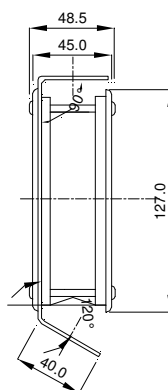

Innenlüfter Internal fan **IL 120**

Technische Daten / Technical data:			
Type:	IL 120		
Spannung Voltage	230 V 50/60 Hz	115 V 50/60 Hz	24 V DC
Stromaufnahme Amperage	0,11 A	0,22 A	0,15 A
Leistung Power input	19 W	19 W	3,5 W
Drehzahl Speed	2650/ 3100 min ⁻¹		3050 min ⁻¹
Temperaturbereich Temperature range	-10...+55°C		-20...+65°C
Lebensdauer Service life	27.500 h		50.000
Schallpegel Noise level	40 dB (A)	45 dB (A)	44 dB (A)
Zulassung Approval	CE		
Luftfördermenge / Air flow: (m³/h)			
Luftleistung freiblasend Air flow free air	160/180		180

Gleiches Lochbild
in beiden Schenkeln
Equal holes on both sides