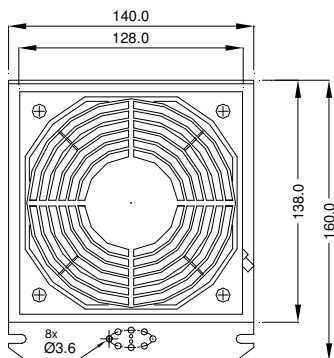

Innenlüfter Internal fan **IL 120**

Technische Daten / Technical data:			
Type:	IL 120		
Spannung Voltage	230 V 50/60 Hz	115 V 50/60 Hz	24 V DC
Stromaufnahme Amperage	0,11 A	0,22 A	0,15 A
Leistung Power input	19 W	19 W	3,5 W
Drehzahl Speed	2650/ 3100 min ⁻¹		3050 min ⁻¹
Temperaturbereich Temperature range	-10...+55°C		-20...+65°C
Lebensdauer Service life	27.500 h		50.000
Schallpegel Noise level	40 dB (A)	45 dB (A)	44 dB (A)
Zulassung Approval	CE		
Luftfördermenge / Air flow: (m³/h)			
Luftleistung freiblasend Air flow free air	160/180		180

Gleiches Lochbild
in beiden Schenkeln
Equal holes on both sides