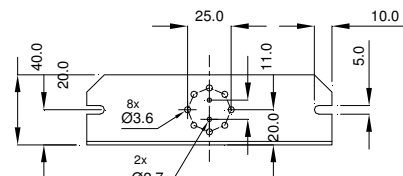

Innenlüfter Internal fan **IL 120**

Technische Daten / Technical data:			
Type:	IL 120		
Spannung Voltage	230 V 50/60 Hz	115 V 50/60 Hz	24 V DC
Stromaufnahme Amperage	0,11 A	0,22 A	0,15 A
Leistung Power input	19 W	19 W	3,5 W
Drehzahl Speed	2650/ 3100 min ⁻¹		3050 min ⁻¹
Temperaturbereich Temperature range	-10...+55°C		-20...+65°C
Lebensdauer Service life	27.500 h		50.000
Schallpegel Noise level	40 dB (A)	45 dB (A)	44 dB (A)
Zulassung Approval	CE		
Luftfördermenge / Air flow: (m³/h)			
Luftleistung freiblasend Air flow free air	160/180		180

Gleiches Lochbild
in beiden Schenkeln
Equal holes on both sides